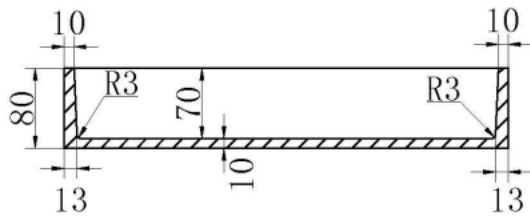

LUVA1405

PRODUCTKENMERKEN

Nis in of opbouw 44,5x29,5x8cm mineral stone

Artikelnummer	Kleur	Materiaal
LUVA1405	Wit glans	Mineral stone

A-A

B-B