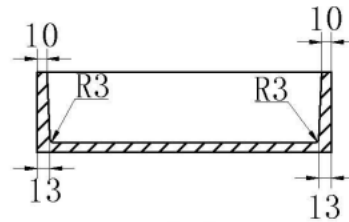

LUVA1405

PRODUCTKENMERKEN

Nis in of opbouw 44,5x29,5x8cm mineral stone

Artikelnummer	Kleur	Materiaal
LUVA1405	Wit glans	Mineral stone

A-A

B-B